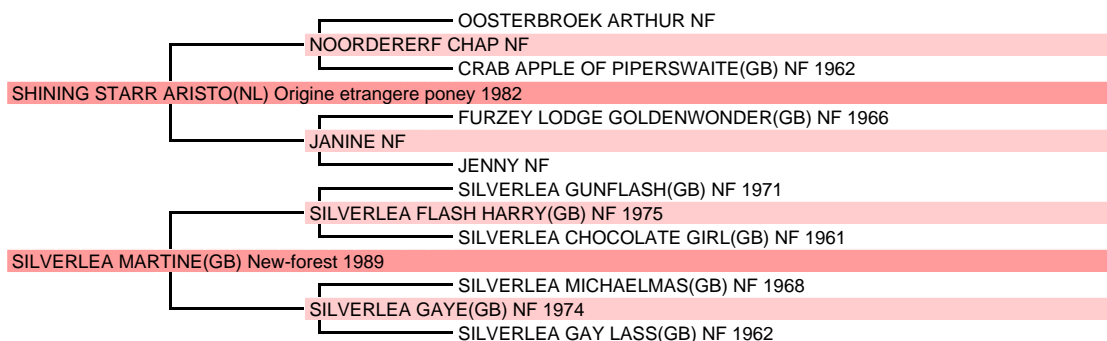

		Père		
1982	SHINING STARR ARISTO (NL) Origine etrangere poney, Bai			Etalon
1997	BONAPARTE VH BOVENHOEKSHO (BE) Belgian warmblood, M, Gris de PRINCESSE VP Origine etrangere selle par HERRO Origine etrangere selle	IPO 136(2004)	ISO 114(2005)	
1998	KACHEMIRE DE ST BARTH , M, Bai de ESTER DES MAUVIS New-forest par LAVENDER STARDUST OF WOOT (GB) New-forest	IPO 136(2002)	JC PO 5 ans	
1998	KACIE D'ALMY , F, Isabelle de DACIE DU CLOSEL Connemara par JET DE RAVARY Connemara	IPO 106(2004)	Mod All	
1998	KADFAEL MAHOUD (13.02 % arabe), H, Bai de CORIANDRE D'ORE par ALIBI A Anglo-Arabe	IPO 107(2009)		
1998	KALI DE RUBLINE , F, Bai de NICKYE II par CWMPENNANT CORVUS (GB) Welsh	IPO 114(2014)	IPC 104(2011)	1 prod.
1998	KALINE DU MAYNE , F, Palomino de QUITTY BELLE Connemara par CALMORE SWAGMAN (GB) Connemara	IPO 102(2014)	Poney CC	Pouliniere
1998	KALINO NORMAND (21.88 % arabe), H, Alezan fonce de BERCEUSE NORMANDE par RAMSES DESANGHOUES	IPO 130(2003)	JC PO 5 ans	
1998	KARISTO DE L'AUMONT (Voir ci-dessus)	IPO 149(2003)	JC PO 6 ans	Etalon
1998	KAULINE DE LA BAUCHE , F, Gris de VA MERC'H AR CRANO Connemara par MOYGLARE BRUFF (IE) Connemara	IPO 153(2007)	ISO 109(2004)	Pouliniere
1998	KEN MON TRESOR , M, Bai de VETIVER New-forest par OBELISQUE New-forest	IPO 112(2008)	ISO 102(2007)	
1998	KETTY DU MANOIR (25 % arabe), F, Bai de ULTRA DU MONTMAIN par AZARI (GB) Arabe	IPO 109(2006)	CSO	
1998	KIBBOUTZ D'ARCY (12.5 % arabe), H, Bai de UNDER par ICE CREAM R.C Connemara	IPO 109(2015)	IPC 102(2005)	
1998	KIM DU SIAM (25 % arabe), H, Alezan de GIPSY DU SIAM par ADORO AL MAURY Arabe	ISO 104(2004)		
1998	KING STAR KINCUP , H, Gris rouanne de DILIGENCE New-forest par RED GLORY DELAREBOURSIERE (GB) New-forest	IPO 123(2003)	JC PO 5 ans	
1998	KISS COOL DES IFS (9.38 % arabe), M, Alezan brule de ERELA DES IFS par PALEO DARGOS	JC PO 6 ans	IPO 126(2014)	BDR +1(0.26)
1998	KISS ME D'ALMY , F, Alezan de GIVE ME D'ALMY Connemara par KEVIN V. SCHUERACHER (CH) Connemara	IPO 127(2013)	Poney CC	1 prod.
1998	KISS ME DES IFS , F, Bai de COOKKY DES IFS New-forest par NIGHTINGLE DES IFS New-forest	IPC 130(2007)	IPO 123(2005)	
1998	KITO NIMBUS , M, Bai de GLAMOUR D'JANE Connemara par I DES CARTES Connemara	IPO 100(2008)		
1998	KORRIGANE DE PAL (6.25 % arabe), F, Bai de GAIA DE PALE par ABBEYLEIX APOLLO (IE) Connemara	IPO 121(2006)		
1998	KRYSHNA DE MONTMAIN (25 % arabe), F, Bai de ROYCE DU MONTMAIN par PANDI (NL) Arabe	IPD 115(2013)	Poney SO	1 prod.
1999	L'EXTASE L'AMANDOUR (13.63 % arabe), F, Bai de EXTASY DE LONDFOR par MYNACH FULMAR (GB) Welsh	IPO 121(2008)	CSO	2 prod.
1999	LAKOTA DORLOV (3.13 % arabe), F, Gris de HIOWA D'ORLOV Poney par ARLEQUIN DE MESCAM Connemara	IPO 123(2014)	Poney DR	2 prod.
1999	LARISS DE L'AUMONT , F, Alezan fonce de SILVERLEA MARTINE (GB) New-forest par SILVERLEA FLASH HARRY (GB) New-forest	IPO 156(2007)	JC PO 6 ans	Pouliniere
1999	LARISTO DE MONTMAIN , M, Palomino de FILLE DE MONTMAIN par SILVERLEA SPRING FEVER (GB) New-forest	IPO 108(2007)	Mod All	
1999	LARISTO DE MOYON , H, Bai de VALIKA D'OLIVERIE Poney par HABLEUR DE RAVARY Connemara	IPO 127(2007)	JC PO 5 ans	