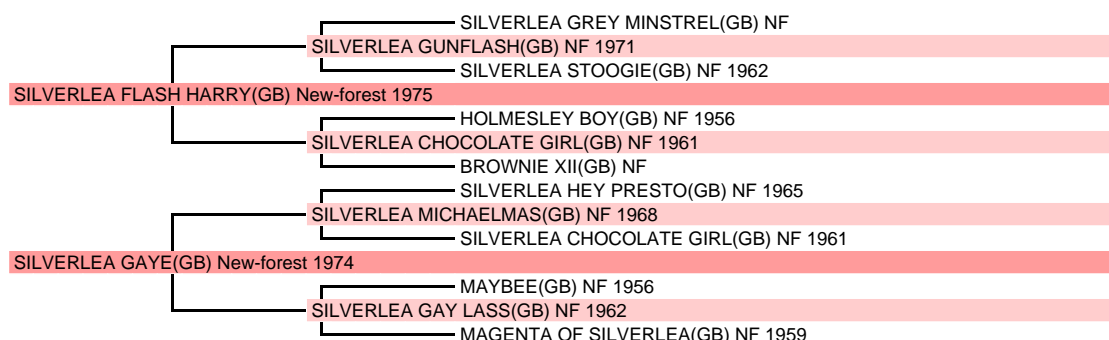

# SILVERLEA MARTINE (GB)

New-forest Femelle Bai 1989 Pouliniere

Naisseur principal MADAME J.M. STAINER HAMPSHIRE