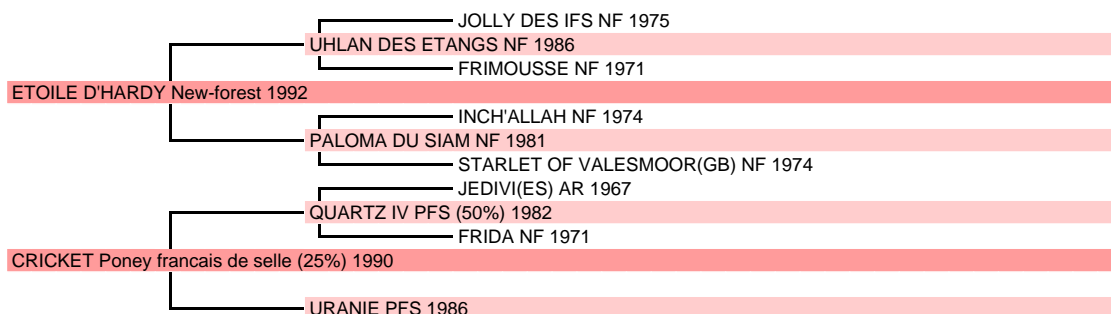

MADO DES CHARMES

Poney francais de selle (12.5 % arabe), Femelle Bai 2000 Pouliniere

Naisseur principal MONSIEUR JEAN LEBRETON 50420 TESSY SUR VIRE Tél. +33233552982

		Père		
1992	ETOILE D'HARDY New-forest, Bai	IPO 136(1997)	IPD 132(2002)	Etalon, BDR +14(0.63)
1996	IMAGINE DU LIN New-forest, F, Alezan crins laves de LOLLIPOPS New-forest par LUCKY TANGO (GB) New-forest	IPC 124(2001)	IPD 110(2001)	
1996	KACHELLO DU LIN (18.75 % arabe), H, Bai de EPONA BLINIERE par QUARTZ IV	IPC 136(2004)	IPO 125(2011)	
1998	KACHMIR DE CIVRY (25 % arabe), H, Bai de DAYANA DE CIVRY par LOVE Arabe	IDR 134(2004)	IPD 120(2005)	BDR +13(0.56)
1998	KENO DE BRIE (25 % arabe), M, Bai de ETOILE DE BRIE par DUNIXI Arabe	IPO 140(2005)	ISO 128(2007)	Etalon
1998	KISS ME DE BORDES New-forest, H, Bai de FANTINE V New-forest par ULYSE DE LA GAULE New-forest	IPO 121(2004)	Mod All	
1998	KIVALA DU LIN, F, Bai de DENTELLE DU MOULIN par WOODROW HONEY'S BENJAMIN (GB) New-forest	JC PO 6 ans	IPO 120(2006)	4 prod.
1998	KLONDIC DE CIVRY New-forest, M, Bai de FIGUE DU MESNIL New-forest par WILLOWWAY PIPER'S BAY (GB) New-forest	IPD 135(2008)	IPO 128(2006)	BDR +16(0.57)
1998	KRINOLINE DU LIN New-forest, F, Alezan crins laves de LOLLIPOPS New-forest par LUCKY TANGO (GB) New-forest	IPO 129(2013)	Poney DR	2 prod.
1999	LAURIE DU MAS Poney, F, Bai de CLA RINETTE Haflinger par HABILE AS Haflinger	IPC 144(2014)	IPO 126(2014)	
1999	LINDBERGH KID, H, Bai de RICHKA DE COISELET Connemara par KID DE COISELET Connemara	IPO 139(2006)	IPC 131(2008)	
2000	MOON DE L'ARBALOU (12.5 % arabe), F, Alezan de BETTY DU MONTMAIN par QUEDOR DU COTEAU	IPO 122(2005)	JC PO 5 ans	8 prod.
2000	MUDEFORD GIRL DES IFS New-forest, F, Bai fonce de COOKKY DES IFS New-forest par NIGHTINGLE DES IFS New-forest	IPO 130(2008)	ISO 106(2007)	
2000	MYRTILLE DE L'AUMONT (37.5 % arabe), F, Alezan de GROSEILLE DE TYV par ALRICHOU Arabe	IPO 120(2009)	CSO	BDR +5(0.21)
2004	QUALITY DES PLACES (25 % arabe), F, Alezan melange de CHIPIE DES AGNEAUX par BACHAGA Arabe	IPO 150(2014)	JC PO 5 ans	
2004	QUELLE STAR DU LIN (12.5 % arabe), F, Alezan de CAJOLINE DU MOULIN par DJAHIL *anglo-arabe*	IPO 145(2012)	IPC 124(2012)	BDR +7(0.22)
2004	QUIARA DU COTEAU (15.69 % arabe), F, Bai de ALYSEE Selle Francais section B par AMIRAL Anglo-Arabe	IPO 152(2015)	JC PO 6 ans	BDR +5(0.21)
2004	QUOUAC DES PLACES (50 % arabe), M, Bai de TAOUA Arabe par MABROUCK Arabe	JC PO 6 ans	IPO 116(2010)	
2005	RAFT DU GARON New-forest, M, Bai de GYPTIS DES PERDRIX New-forest par GAVROCHE DE LA NOUE New-forest	IPO 119(2011)	Elite Loisir	
2005	REMI RU FLAVIEN New-forest, H, Gris de HULOTTE RU FLAVIEN New-forest par MARIO New-forest	IPO 125(2009)	CSO	
2005	REVEUR DE L'AMBRE New-forest, H, Bai de JARDIN SECRET DOT New-forest par WILLOWWAY GOOD AS GOLD (GB) New-forest	IPC 162(2013)	IPD 130(2013)	
2005	ROCK STAR DU LIN, F, Bai de CALYPSO DU MOULIN par OURA	IPO 120(2012)	JC PO 4 ans	
2005	ROMANCE DE L'EDEN (6.25 % arabe), F, Bai de EDEN DES FORGES par TONNERRE D'ANGRIE	IPO 126(2011)	IPC 123(2011)	
2005	ROMANI ETOILE DU PRE New-forest, M, Bai de BEACON ROSA LEIGH (GB) New-forest par LUCKY LANE BLUEY (GB) New-forest			Etalon
2006	SHIVA ICE New-forest, F, Bai de SUSIE DU JOLIET New-forest par JEWEL New-forest	IPO 130(2015)	JC PO 6 ans	
2006	SONG DE BEL AIR New-forest, M, Bai de MY LOVE DE BEL AIR New-forest par GOLD D'HARDY New-forest	IPO 121(2010)	JC PO 5 ans	Etalon
2006	SYMPHONY DU NEIPO, F, Bai de KINDY DE VALERE par KILKADY DARLING Connemara	IPC 119(2012)	IPO 100(2014)	
2007	TAGADA DE L'HULLERIE, H, Alezan de SAMBA III par NOEL DES ETANGS New-forest	IPO 122(2012)		
2007	TANIA LANDAISE (18.75 % arabe), F, Alezan de NARISKA LANDAISE par FARENEIT HERQUETOT	IPD 130(2011)	Plus DR	