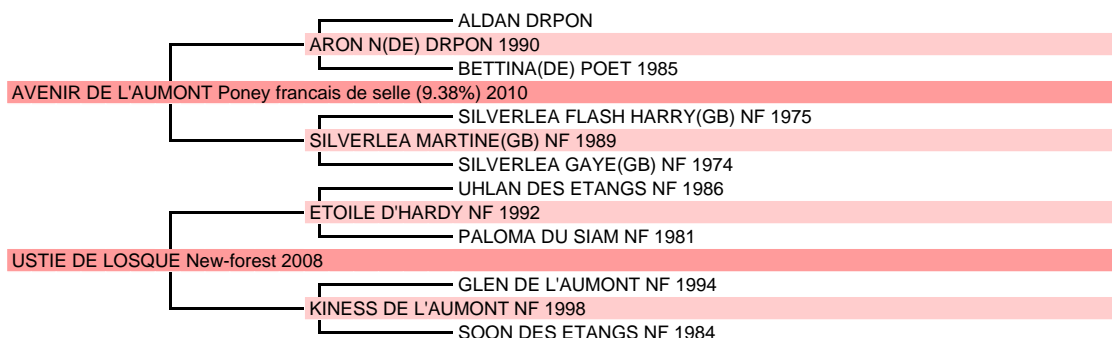

# FABERIAN DE LOSQUE

Poney francais de selle (4.69 % arabe), Male Bai 2015

Naisseur principal MONSIEUR TIMOTHY-JAMES STAMFORD HARRIS 50620 LES CHAMPS DE LOSQUE

		Père		
2010	<b>AVENIR DE L'AUMONT (9.38 % arabe), Bai</b>	<b>IPO 114(2015)</b>	<b>Mod All</b>	<b>Etalon</b>
2015	<b>FABERIAN DE LOSQUE</b> (4.69 % arabe) (Voir ci-dessus)			
2015	<b>FANFARON D'AMIGNY</b> (4.69 % arabe), M, Alezan de HETAIRE D'AMIGNY New-forest par FLIGHTPATH (GB) New-forest			
2015	<b>FELINE DE L'AUMONT</b> (4.69 % arabe), F, Bai de PAOLA DE L'AUMONT par KARISTO DE L'AUMONT			
2015	<b>FERDINAND DES CHARMES</b> (4.69 % arabe), M, Gris de RAFALE DES CHARMES par FRICOTIN Connemara	<b>Mod All</b>		
2015	<b>FERRY DES ETOILES</b> (4.69 % arabe), M, Bai de MERRIE DU BUST New-forest par WILLOWAY GOOD AS GOLD (GB) New-forest			
2015	<b>FINOLA DE LOSQUE</b> (4.69 % arabe), F, Alezan de KINESS DE L'AUMONT New-forest par GLEN DE L'AUMONT New-forest			
2015	<b>FIREFLY DE LA SEE</b> (14.07 % arabe), F, Bai de ROMANCE DE VAUBADON par BERRY III Connemara			
2015	<b>FIRST DE LA BRUYERE</b> (4.69 % arabe), M, Bai de GRID DU MONCEL par I DES CARTES Connemara			
2015	<b>FLASH DES ETOILES</b> (4.69 % arabe), M, Alezan de QUIRYDA DE L'AUMONT New-forest par KARISTO DE L'AUMONT			
2015	<b>FLEETWOODMAC DUTCHESS</b> (4.69 % arabe), M, Bai de NADGE DU HAUT PONT Connemara par BANAGHER MAGEE (IE) Connemara	<b>Mod All</b>		
2015	<b>FULLDARK SAINT ROCH</b> (17.19 % arabe), M, Bai de JAIKA DE L'AUMONT par VAZY DU VIERTOT	<b>Mod All</b>		
<b>1ere Mère</b> Naisseur principal MONSIEUR TIMOTHY-JAMES STAMFORD HARRIS 50620 LES CHAMPS DE LOSQUE				
2008	<b>USTIE DE LOSQUE</b> New-forest, Gris par ETOILE D'HARDY New-forest par UHLAN DES ETANGS New-forest	<b>Poney SO</b>	<b>CSO</b>	<b>1 prod.</b>
1 produit enregistré				
2015	<b>FABERIAN DE LOSQUE</b> (4.69 % arabe) (Voir ci-dessus)			