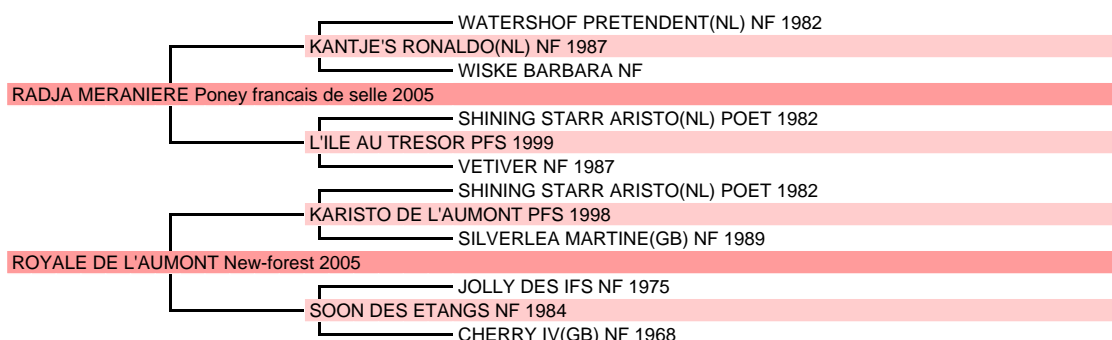

# CALI DES ETOILES

New-forest Femelle Bai 2012 Pouliniere

Naisseur principal MONSIEUR AURELIEN BERNARDIN 50880 PONT HEBERT

|      |  | Père          |             |            |
|------|--|---------------|-------------|------------|
| 2005 | RADJA MERANIERE Poney francais de selle, Alezan foncé  | IPO 131(2009) | JC PO 6 ans | Etalon     |
| 2012 | <b>CALI DES ETOILES</b> (Voir ci-dessus)   | Mod All       |             | Pouliniere |
| 2012 | <b>CALINE MERANIERE</b> Origine constatee, F, Alezan de NADY MERANIERE Poney francais de selle par BANAGHER MAGEE (IE) Connemara                                   |               |             |            |
| 2012 | <b>CAMBERA DE CIVRY</b> , M, Alezan de NOUMBA DE BEDOU par MAYTREE SULTAN (GB)   |               |             |            |
| 2012 | <b>CAMERA DE LA MARE</b> , F, Bai de ORTENSIA DE LA MARE par SILVERLEA SPRING FEVER (GB)   |               |             |            |
| 2012 | <b>CARS DE LA MOUCHE</b> Origine constatee, M, Bai de KAREN DE LA MOUCHE par GLEN DE L'AUMONT  |               |             |            |
| 2012 | <b>CARTOUCHE DE CIVRY</b> Origine constatee, M, Alezan brule de VIVIANE DE CIVRY par ASTERIX II  |               |             |            |
| 2012 | <b>COMTE MERANIERE</b> , M, Bai de LISA JOURDANIERE par GLEN DE L'AUMONT   |               |             |            |
| 2012 | <b>CONDOR DE CIVRY</b> , M, Alezan de SILVERLEA LOLITA (GB) par SILVERLEA FLASH HARRY (GB)   |               |             |            |
| 2012 | <b>CONTESSSE SEULANDE</b> , F, Alezan brule de LJAY DE LA LANDE par GLEN DE L'AUMONT   |               |             |            |
| 2012 | <b>CORSAIRE DE CIVRY</b> , M, Alezan de NAIS DE CIVRY par UHLAN DES ETANGS   | Mod All       |             |            |
| 2012 | <b>CRANEUSE SEULANDE</b> , F, Noir de KIRIELLE DE LA LANDE par GLEN DE L'AUMONT  |               |             |            |
| 2012 | <b>CRISTAL MERANIERE</b> Origine constatee, H, Palomino de NINE MERANIERE Poney francais de selle par BANAGHER MAGEE (IE) Connemara                                |               |             |            |
| 2012 | <b>CURIEUSE DE LA MARE</b> , F, Noir pangare de EMRAUD DE LA TURNE par SILVERLEA SPRING FEVER (GB)   |               |             |            |
| 2012 | <b>CYCLAMEN MERANIERE</b> , F, Bai de TURKOISE MERANIERE par JOLY'S WATSON (BE)  |               |             |            |
| 2013 | <b>DOLCE VITA DE TAILLE</b> Poney francais de selle (25 % arabe), F, Bai de ELISEE DU VAST Poney francais de selle par TITAN DU MOUGARD Poney francais de selle    | Mod All       |             |            |
| 2013 | <b>DOREE MERANIERE</b> Poney francais de selle, F, Palomino de NINE MERANIERE Poney francais de selle par BANAGHER MAGEE (IE) Connemara                            |               |             |            |
| 2013 | <b>DOUDOU MERANIERE</b> Poney francais de selle, M, Bai de LISA JOURDANIERE par GLEN DE L'AUMONT   |               |             |            |
| 2014 | <b>ECLADONIX SEULANDE</b> Origine constatee, M, Noir pangare de KIRIELLE DE LA LANDE par GLEN DE L'AUMONT  |               |             |            |
| 2014 | <b>EDMOND ZEP</b> Poney francais de selle, M, Alezan brule de WELLHOUSE RED PHOENIX (GB) par RANDALLS FIRE (GB)  |               |             |            |
| 2014 | <b>ELDORADO DE TAILLE</b> Poney francais de selle (14.07 % arabe), M, Alezan de VAGABONDE DE TAILLE Poney francais de selle par MAC GEYVER (DE) Deutsches Reitpony |               |             |            |
| 2014 | <b>ELLEN MERANIERE</b> Poney francais de selle, F, Palomino de NINE MERANIERE Poney francais de selle par BANAGHER MAGEE (IE) Connemara                            |               |             |            |
| 2014 | <b>EMA MERANIERE</b> Poney francais de selle, F, Noir pangare de LISA JOURDANIERE par GLEN DE L'AUMONT   |               |             |            |
| 2014 | <b>EMERAUDE SEULANDE</b> Poney francais de selle, F, Bai de LJAY DE LA LANDE par GLEN DE L'AUMONT  |               |             |            |
| 2014 | <b>ENNEDEJA DU CLERET</b> Origine constatee, H, Bai pie de TENESSEE Origine non const. selle   |               |             |            |