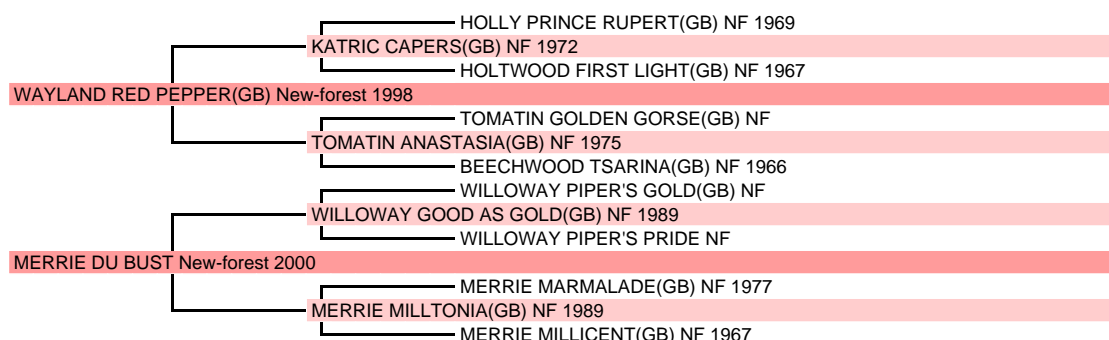

DEMOIZEL DES ETOILES

New-forest Femelle Bai cerise 2013

Naisseur principal MONSIEUR AURELIEN BERNARDIN 50880 PONT HEBERT

		Père		
Année	Nom	IPO 143(2004)	JC PO 6 ans	Etalon
1998	WAYLAND RED PEPPER (GB), Bai			
2002	SILVERLEA SILHOUETTE II (GB) , F, Bai fonce de SILVERLEA NIKOLETTE (GB) par SILVERLEA SATELLITE (GB)	IPO 114(2012)		1 prod.
2004	SILVERLEA QUARTMASTER (GB) , M, Bai de BRICKFIELD VICTORIA (GB) par WYCHWOOD TORNADO (GB)	IPO 113(2014)	CSO	
2007	TAHOLINA D'OR Poney francais de selle (37.5 % arabe), F, Bai de KELLY D'OR Poney francais de selle par FAROUK DE NAUTIAC Arabe	IPO 138(2015)	CSO	
2007	TARA DE LETINE Origine constatee, F, Bai de NIKITAS LA VIROISE Selle Francais section A par BOUTON D'OR IV Selle Francais section A		Poney SO	
2007	TEAM SAINT JONES Poney francais de selle (12.5 % arabe), M, Bai de CAJOLINE III Poney par SYRIUS DE MAI Poney francais de selle	Poney SO	Poney DR	Etalon
2007	TEKNO PEARL , M, Bai de SOUTH PEARL par LANCERO DU GALION	Qual. Loisir	Utilisation	
2007	TON ALTESSE DEHERO Poney francais de selle, H, Isabelle de HALTESSE DU LOGIS Welsh par UKASE DU LOGIS Welsh	IPO 108(2015)		
2007	TOPAZE DE LA FOLIE Poney francais de selle (25 % arabe), H, Bai de DEESSE DU TEILLAC Poney francais de selle par TOUSTEM Arabe	IPO 119(2013)	CSO	
2007	TULLAMORE DEW CAORRUN , M, Bai de GATINE DE MONTMAIN par FLIGHTPATH (GB)	JC PO 6 ans	IPO 125(2012)	Etalon
2007	TWAYLAND BOY Poney francais de selle (18.75 % arabe), M, Bai clair de IZARA DU DYCAL Poney francais de selle par EURYSTOS DE COSSE Poney francais de selle	Poney SO	CSO	
2007	TWAYNIGIRL Poney francais de selle, F, Isabelle de ROYALE NAEMA Poney par ICE CREAM R.C Connemara	JC PO 5 ans	IPO 112(2012)	
2007	TWIST DU BURGNET , H, Gris de CATALINE DE CIVRY par PERAC DES ETANGS	Poney SO	Poney CC	Etalon
2008	ULTRA DE RETZ Origine constatee, H, Gris de QUENELLE Origine non const. poney	IPO 106(2015)		
2008	ULTRACOOL DU MADRAS Poney francais de selle, H, Bai de JAZZY DE BARMAINVILLE Poney francais de selle par DON JUAN V Connemara	Poney SO	CSO	
2008	ULYS D'AIRION Origine constatee, H, Gris de BIANCA Poney d'origine inconnue		Poney SO	
2008	ULYSSE DE GINEAU Poney francais de selle, H, Alezan pie de KALINE DE GINEAU Poney par UHLAN DES ETANGS	IPO 108(2014)	CSO	
2008	ULYSSE DU GEVAUDAN , H, Isabelle de PENELOPE DU GEVAUDAN par IVOIRE DE CIVRY	IPO 102(2013)	Mod All	
2008	UPPYZUT D'EMERY , H, Bai de RAKUENE D'EMERY par HULAN DU VASSET	IPO 125(2013)	Poney DR	
2008	UPSILON DE MILON Origine constatee, M, Bai de MASCOTTE DE MILON Demi-sang Arabe par ALMOUTALIB VALMONT Arabe			Etalon
2008	URFE RU FLAVIEN , F, Bai de QULODINE RUFLAVIEN par KANTJE'S RONALDO (NL)	IPO 121(2015)	CSO	
2008	URIEL DE FREVENT , M, Bai de JARDIN SECRET DOT par WILLOWAY GOOD AS GOLD (GB)	Poney SO	Mod All	
2008	URRY UP DE SEELBERG Poney francais de selle (12.5 % arabe), M, Bai de LESLIE II Poney par REX BRETZ Poney francais de selle	IPO 104(2013)	Sel. Loisir	
2008	URRY UP ST JONES Poney francais de selle (12.5 % arabe), M, Bai de CAJOLINE III Poney par SYRIUS DE MAI Poney francais de selle	IPO 101(2015)	Mod All	Etalon
2008	URUBU DE LA LUCE Origine constatee, M, Bai de IZA Poney d'origine inconnue		Poney SO	
2008	UTOPIE DU VALOIS Origine constatee, F, Bai de GITANE DE RAIDS Poney d'origine inconnue		Poney SO	
2009	VITALIE DU FAY Poney francais de selle (12.5 % arabe), F, Gris de NOSTALGIE DU FAY Poney francais de selle par HALADIN DU FAY	IPO 115(2014)		
2009	VOYOU DES SABLES Poney francais de selle, M, Noir pangare de CADBELLE DU RILLEY Connemara par NEXT OAK Connemara	IPO 122(2013)	CSO	
2010	ASTONE DE RAY Poney francais de selle (12.5 % arabe), H, Bai de LISA DU SALUT Poney francais de selle par DRAKAR VENNEVELLE	IPO 108(2015)	CSO	
2011	BABYLLOPOP DE KERSER , F, Bai clair de SILVERLEA POPCORN (GB) par ASHLEY SENSATION	IPO 117(2015)	JC PO 4 ans	