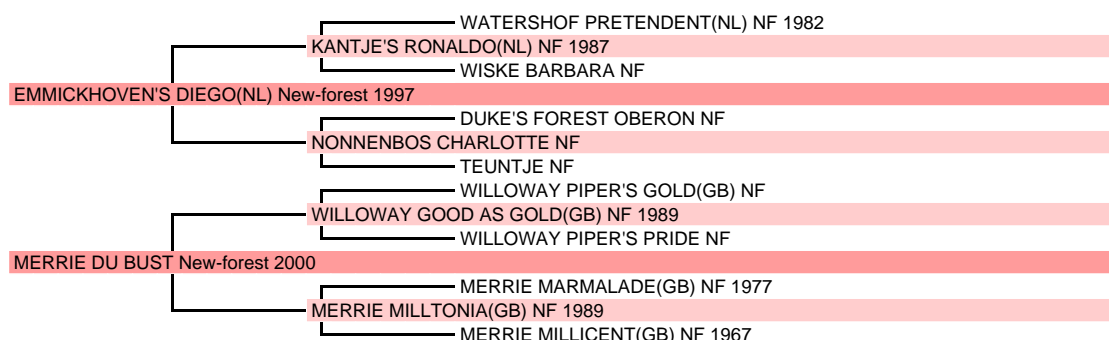

# EL DIEGO DES ETOILES

New-forest Male Bai 2014

Naisseur principal MONSIEUR AURELIEN BERNARDIN 50880 PONT HEBERT

		Père		
Année	Nom	IPO 155(2014)	ISO 105(2015)	Etalon
1997	<b>EMMICKHOVEN'S DIEGO (NL), Bai</b>			
2002	<b>GITANO (BE)</b> Origine étrangère poney, F, Noir pangare de QUINCY Origine étrangère poney par LARGE RIVERS CLEOPAS Origine étrangère poney			
2003	<b>HENNIE VAN'T ROZENHOF (BE)</b> Origine étrangère poney, F, Bai foncé de ESPRITE Origine étrangère poney par LARGE RIVERS CLEOPAS Origine étrangère poney	IPD 128(2015)	IPO 126(2012)	
2003	<b>HUPSCH VAN DE DELTHOEVE (BE)</b> Origine étrangère poney, F, Bai de ALEANDRA Belgian warmblood par TEN ANKERS BILEANDER	CSO	Poney SO	
2004	<b>IT'SE VAN DE MOLENBERG (BE)</b> Origine étrangère poney, H, Alezan crins lavés de ANAIS VAN HET STICHELHOF Belgian warmblood par KANTJE'S KORPORAAL	IPO 118(2012)	CSO	
2005	<b>JASMIJN (BE)</b> Origine étrangère poney, F, Bai de GONJA Belgian warmblood par CADET Belgian warmblood	IPO 102(2014)		
2005	<b>JAVELINE VAN DE DELTHOEVE (BE)</b> Origine étrangère poney, F, Bai de MANUELA par RUSTY			
2005	<b>JEF (BE)</b> Origine étrangère poney, H, Alezan de WHITLEY Belgian warmblood par TEN ANKERS JEROLIANCA	IPO 119(2011)	IPC 104(2011)	
2005	<b>JIRKA VAN'T VIJVERKE (BE)</b> Origine étrangère poney, F, Bai de TROIKA Origine étrangère poney par OLEANDER	CSO		
2005	<b>JUNO VAN DE DELTHOEVE (BE)</b> Origine étrangère poney, F, Bai de SANDRA Origine étrangère poney par BRILJANT	IPO 136(2014)		
2006	<b>KLINGELING VD DELTHOEVE (BE)</b> Origine étrangère poney, H, Bai de MANUELA par RUSTY			
2008	<b>MYLANA (BE)</b> Origine étrangère poney, F, Bai de ISIS Origine étrangère poney par ORCHID'S DEAMII Origine étrangère poney			
2013	<b>DREAM DE MONTMAIN, M, Alezan brûlé de KANTJE'S BELLA FEE (NL) par BERKHOF'S HIGGLEDY PIGGLE</b>			
2014	<b>EDEN DES BOIS, M, Bai de KANTJE'S BELLA FEE (NL) par BERKHOF'S HIGGLEDY PIGGLE</b>			
2014	<b>EL DIEGO DES ETOILES (Voir ci-dessus)</b>	Mod All		
2014	<b>ELIXIR DES ETOILES, M, Bai de QUIRYDA DE L'AUMONT par KARISTO DE L'AUMONT</b> Poney français de selle	Mod All		
2014	<b>EMICKOVEN'S FLYNN</b> Poney français de selle (3.13 % arabe), M, Bai cerise de QUINIOU DE BUTERNE Poney français de selle par KARISTO DE L'AUMONT Poney français de selle			
2015	<b>FANGIO DE GINEAU</b> Poney français de selle, M, Alezan de PEPITA DE GINEAU Poney français de selle par LINARO (DE) Origine étrangère poney	Mod All		
2015	<b>FEELING LAGESSE, M, Bai de JELLYFISH LAGESSE par UHLAN DES ETANGS</b>			
2015	<b>FILS DE MONTMAIN</b> Origine constatée, M, Bai de FILLE DE MONTMAIN Poney français de selle par SILVERLEA SPRING FEVER (GB)			
2015	<b>FINE DE CHAUMENCON, F, Bai de ORANE DU CHESNOY par UHLAN DES ETANGS</b>			
2015	<b>FIONA QUEEN SIXTY ONE</b> Poney français de selle, F, Alezan de MISS DE L'AUMONT Poney français de selle par CANAL MISTY FIONN (IE) Connemara	Mod All		
2015	<b>FLORISSANGEL DEFLOREYS</b> Poney français de selle (5.45 % arabe), F, Bai clair de ANGEL (DE) Deutsches Reitpony par DECORATION Origine étrangère selle			
2015	<b>FOREST NORMAND</b> Poney français de selle (10.94 % arabe), M, Bai de POMME NORMANDE Poney français de selle par KARISTO DE L'AUMONT Poney français de selle			
2016	<b>GALICE DES PAMPELUMES, F, Bai de LOWERBORDER'S SUELA (NL) par LAMENTO III (BE)</b>			
	<b>BABY STAR DE SARTY JC</b> Origine étrangère poney, F de UTOPIE DE SARTY par KANTJE'S AMOR Origine étrangère selle			
	<b>FOUKE VAN DE EESTER</b> Origine étrangère poney, F de RAMONA VAN DE EESTER Origine étrangère poney par LARGE RIVERS CLEOPAS Origine étrangère poney			
	<b>GELLA</b> Origine étrangère poney, F			