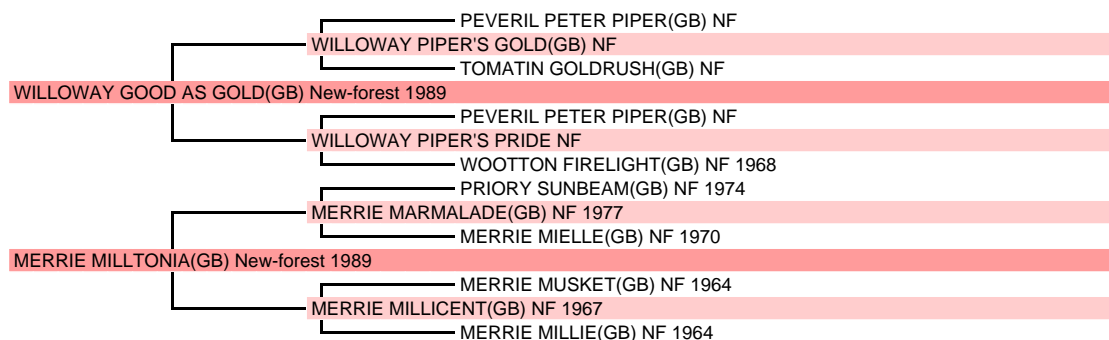

MERRIE DU BUST

New-forest Femelle Bai 2000 Pouliniere

Naisseur principal MONSIEUR GEORGES DUCHEMIN 50890 CONDE SUR VIRE Tél. 0233565104

		Père		
1989	WILLOWAY GOOD AS GOLD (GB), Bai	JC PO 4 ans	Mod All	Etalon
1994	GADGET DES CHARMES Poney francais de selle, F, Rouan de URANIE Poney francais de selle	IPO 128(1998)	JC PO 4 ans	2 prod.
1994	GALLICAN DE CABU Poney francais de selle, M, Bai de UDILLE DE SERVIGNY Poney francais de selle par PALLIKARE D'ANJOU Connemara	IPO 132(2000)	JC PD 6 ans	
1994	GALYS DES VAUX, F, Bai de ULHIA DES VAUX par NOEL DES ETANGS	IPC 123(2004)	ICC 108(2004)	
1994	GAMIN DU VAL Poney francais de selle, H, Bai de BELLE DU VAL III Poney francais de selle par PRINCE DU QUESNAY Selle Français section A	JC PD 6 ans	JC PO 6 ans	
1994	GAZELLE DES VENTS Poney francais de selle, F, Alezan de BELLE DU HOMMET Poney francais de selle par PALLIKARE D'ANJOU Connemara	IPO 132(1999)	JC PO 5 ans	
1994	GEO DE VAUBADON Poney francais de selle, M, Alezan de PAINE DE COSSE Poney francais de selle par CWMPENNANT CORVUS (GB) Welsh	IPO 136(2000)	JC PO 6 ans	Etalon
1994	GHIFFER DE PAC FUN Poney francais de selle (18.75 % arabe), H, Bai de CALMIZE DE PHIVER Poney francais de selle par TONNERRE D'ANGRIE Poney francais de selle	IPO 141(2002)	JC PO 6 ans	
1994	GIRL DE LA BIGNE Poney francais de selle, F, Alezan rubican de KAOLINE Poney francais de selle	IPO 123(2008)	CSO	
1994	GITAN DU FEUGRET Poney francais de selle, M, Bai de ORANGE III Poney francais de selle par INCH'ALLAH	IPC 121(2000)	IPO 117(1999)	
1994	GLEN DE L'AUMONT, M, Bai de SILVERLEA MARTINE (GB) par SILVERLEA FLASH HARRY (GB)	IPO 153(2001)	ISO 135(2002)	Etalon
1994	GRADILLE DU CANOE, F, Bai de RODLEASE MOONFLOWER (GB) par LUCKINGTON LUDO (GB)	IPO 120(2013)	CSO	1 prod.
1995	HALADIN DU FAY, M, Bai de PASTILLE DU BOIS par ASHURST VAGABOND (GB)	IPO 139(2000)	JC PO 6 ans	Etalon
1995	HEGLON DU FAY Poney francais de selle (25 % arabe), H, Alezan de DANIELA Poney francais de selle par BALADIN DE PIBOUL Arabe	JC PD 6 ans	IPD 111(2000)	
1996	ILLOWAY CHERITON FAST, M, Bai de QUOQUETTE par CHERITON MR.FLUFF IV (GB)	IPO 162(2008)	IPD 129(2001)	Etalon, BDR +2(0.41)
1997	JYTOMYR D'ARQUETAN, H, Alezan de LETICIA DU POET par FOREST PARK PIMENTO (GB)	IPC 123(2009)	IPO 116(2001)	
1999	LAPSUS DE L'OCQ, M, Gris clair de TAMOUR DES ETANGS par JOLLY DES IFS	IPC 160(2008)	IPD 127(2003)	Etalon
1999	LEGENDE DE L'OCQ, F, Bai clair de SILVERLEA DOLLARINA (GB) par SILVERLEA FLASH HARRY (GB)	JC PO 6 ans	IPC 127(2009)	5 prod.
1999	LITTLE BOY DU VENT, M, Bai de GOUTTE D'OCQ par VENT DU GALION	IPD 134(2003)	JC PD 6 ans	Etalon, BDR +3(0.53)
1999	LOOPING DE GENLIS Poney francais de selle (25 % arabe), M, Bai clair de SANDIE DU MONTMAIN Poney francais de selle par PANDI (NL) Arabe	IPO 120(2012)	CSO	
2001	NEVA DU BEAUREGARD Poney francais de selle (6.25 % arabe), F, Bai de DIANE DUBEAUREGARD Poney francais de selle par TONNERRE D'ANGRIE Poney francais de selle	IPO 122(2005)		
2001	NIPPER DU CASTEL Poney, H, Bai de DOUCHEKA Poney d'origine inconnue	IPC 123(2011)	IPD 112(2012)	
2001	NUAGE DE BEAUMONT, H, Alezan de POUPEY DE BEAUMONT par MERRIE MARCEL FOSSEMSLEY (GB)	IPO 120(2011)	CSO	
2001	NYPHEA DE LA PIERRE Poney francais de selle (25 % arabe), F, Bai de CAMELIA D'AVRIL Poney francais de selle par QUEDOR DU COTEAU Poney francais de selle	IPO 155(2011)	ISO 107(2008)	Pouliniere
2002	OCELOT DES VALLEES Poney francais de selle (12.5 % arabe), H, Bai de KASERINE Poney par RIGODON Poney francais de selle	IPO 123(2014)	CSO	
2002	OKLAND DE PIERRE, M, Alezan de ROXANE DE BEAUMONT par KOSMOS II	IPO 125(2007)	Poney DR	
2002	OLYMPE DE FEES GREYS, F, Alezan de FEE D'HARDY par FLIGHTPATH (GB)	IPO 137(2009)	Mod All	
2004	QUEBELLE DE TOUFF Poney francais de selle, F, Alezan pie de ISLANDE Origine non const. poney	IPO 120(2012)	IPC 107(2011)	
2005	REALITY PEARL, F, Alezan de SOUTH PEARL par LANCERO DU GALION	IPO 161(2013)	JC PO 6 ans