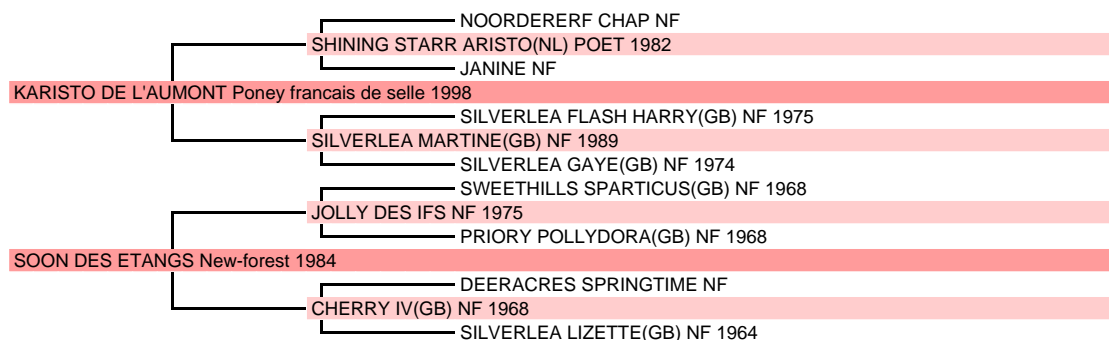

# ROYALE DE L'AUMONT

New-forest Femelle Bai 2005 Pouliniere

Naisseur principal MONSIEUR JEAN-LOUIS REQUIER 50750 DANGY Tél. 0233566028

Qualification finale cycle classique jeunes poneys à 4 ans

Qualifications diverses : Qualifie(e) loisirs