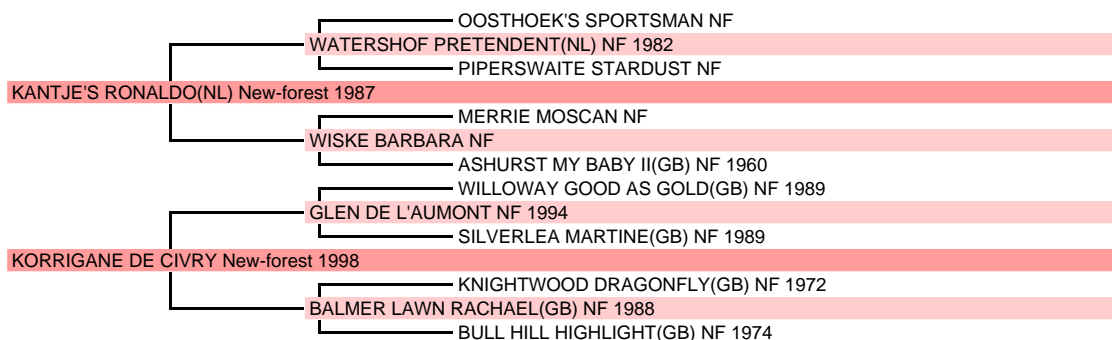

# QUORIGAN DE CIVRY

New-forest Male Bai 1m48 2004 Etalon

Naisseur principal MADAME GENEVIEVE TREHEUX 14100 BEUVILLERS Tél. 0231627298

PONEY OBSTACLE : IPO 118(2011)  
Qualification finale cycle classique jeunes poneys à 4 ans

Fiche de QUORIGAN DE CIVRY

2005	<b>REDEN DE TY VOENNEC</b> Poney francais de selle (25 % arabe), M, Bai de SOIZIC II Poney francais de selle par KALEM Arabe	IPO 149(2012)	CSO	
2005	<b>ROXANE DES MAUVIS</b> , F, Bai de WILLOWAY NIGHTIME (GB) par PEVERIL PETER PIPER (GB)	IPO 136(2010)	CSO	Pouliniere
2006	<b>SELLIANY CANDY</b> Poney francais de selle (25 % arabe), M, Alezan de FORTY DE GRANGE Poney francais de selle par SELIM DE SIAM Poney francais de selle	IPO 139(2011)	JC PO 5 ans	Etalon
2007	<b>TICTAC DE BERNIERES</b> , H, Noir de HERLANE par ULYSE DE LA GAULE	IPO 159(2013)	JC PO 4 ans	