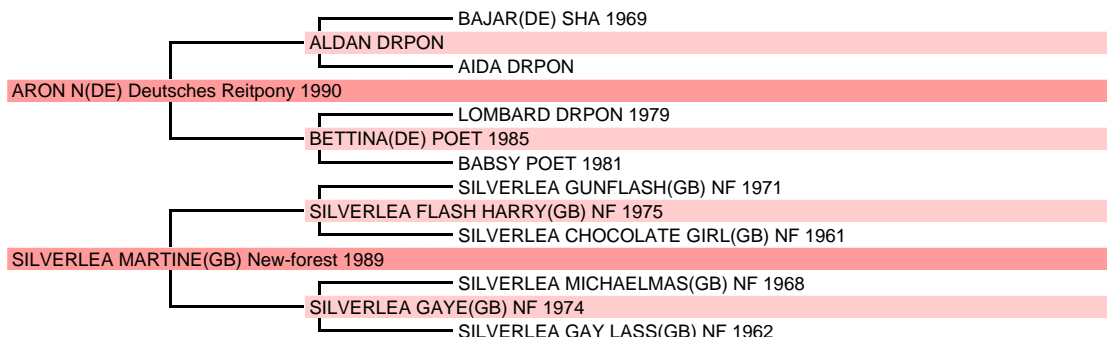

AVENIR DE L'AUMONT

Poney francais de selle (9.38 % arabe), Male Bai 1m48 2010 Etalon

Naisseur principal MONSIEUR MARC BERNARDIN 50750 CANISY

PONEY OBSTACLE : IPO 114(2015)

| | | Père | | |
|------|---|---------------|---------------|---------------|
| 1990 | ARON N (DE) Deutsches Reitpony, Alezan | | | Etalon |
| 2004 | QUEENROCQ DE MONTMAIN (9.38 % arabe), F, Palomino de FILLE DE MONTMAIN par SILVERLEA SPRING FEVER (GB) New-forest | IPO 142(2010) | CSO | |
| 2004 | QUEL AMOUR DES IFS (18.75 % arabe), M, Bai de ERELA DES IFS par PALEO DARGOS | IPO 151(2011) | JC PO 6 ans | Etalon |
| 2005 | RAFALE DE LA BARRE (21.88 % arabe), F, Bai de DOUCKA DE BEUVRY par NUMERO UN DE TYV New-forest | IPO 138(2010) | ISO 110(2013) | |
| 2005 | REINETTE DU BRIVET (28.13 % arabe), F, Alezan de IDOLE DU BRIVET par NUDENO DU HARDRAIS | IPO 146(2015) | IPC 130(2010) | |
| 2005 | RODEO DE LA BUQUEUSE (9.38 % arabe), H, Alezan crins laves de FLAQUE DES MARAIS par ELVEY JARNAC Welsh | IPO 154(2015) | ISO 113(2013) | |
| 2005 | ROMEO BERENGER (9.38 % arabe), M, Bai de ALYSEE DU SAUSSEY par NIGHTINGLE DES IFS New-forest | IPO 148(2014) | JC PO 6 ans | |
| 2005 | ROYAL ARONN DU VASSAL (9.38 % arabe), M, Alezan de JANVILLE SPONTE Welsh cob par DAFYDD DE L'ARCHE Welsh cob | IPO 149(2013) | JC PO 6 ans | Etalon |
| 2006 | S'PRIT DE LA FORGE (9.38 % arabe), M, Alezan de KATONGA DE LA FORGE par THUNDER DU BLIN Connemara | IPO 143(2015) | JC PO 6 ans | Etalon |
| 2006 | SAPHIR D'OPALE (9.38 % arabe), M, Alezan de IDEALE JARNAC D'OPALE Welsh par ELVEY JARNAC Welsh | IPO 140(2015) | | Etalon |
| 2006 | SASKIA ALUINN (9.38 % arabe), F, Alezan de FANAD DU CHESNAY Connemara par KNOCKADREEN HOLIDAY CLIFF (IE) Connemara | IPO 136(2013) | CSO | |
| 2006 | SAUDADE D'HURL'VENT (9.38 % arabe), F, Alezan de MALFORIN MAC BRISBY (CH) Origine etrangere poney par MACHNO CARWYN (GB) Welsh cob | IPO 150(2013) | JC PO 6 ans | |
| 2006 | SHERWOOD GREEN ALUINN (9.38 % arabe), H, Bai clair de FILKADY ALUINN Connemara par KILKADY DARLING Connemara | IPO 146(2014) | CSO | |
| 2006 | SIMBO D'ARGENT (9.38 % arabe), H, Gris de MEREL VAN GRAAF JANSHOF (NL) Connemara par U LUPIN DE RENIVAL Connemara | IPO 135(2012) | ISO 113(2015) | |
| 2006 | SMILEY DE GRANDMONT (34.38 % arabe), M, Gris de FLEUR DE LYS par TOUSTEM Arabe | IPD 140(2011) | IPO 117(2015) | |
| 2006 | SUNDAY RU FLAVIEN (9.38 % arabe), F, Alezan de GRACE RU FLAVIEN Poney par MARIO New-forest | IPO 140(2015) | JC PO 6 ans | 2 prod. |
| 2006 | SYNTHESE DU VIGNOT (9.38 % arabe), F, Bai de OUESSANNE DE L'AULNE Connemara par GLENREE DE L'AULNE Connemara | IPO 140(2015) | JC PO 6 ans | 1 prod. |
| 2007 | TAARON DES CHARMES (21.88 % arabe), M, Alezan de DEMVER par QUARTZ IV | IPO 147(2015) | JC PO 6 ans | Etalon |
| 2007 | TEMPETE DE LA BAIE (9.38 % arabe), F, Alezan melange de EUNYCE D'AVANCON Welsh type cob par VINCI DU LOGIS Welsh | IPO 151(2013) | JC PO 4 ans | |
| 2007 | TOURBILLON DE SAULT (15.63 % arabe), H, Alezan de NEPTUNE DE SAULT par UHLAN DES ETANGS New-forest | IPO 134(2013) | JC PO 6 ans | |
| 2007 | TROTTEUR DU BRIVET (28.13 % arabe), H, Alezan de IDOLE DU BRIVET par NUDENO DU HARDRAIS | IPC 136(2015) | IPO 124(2015) | |
| 2007 | TZARINE Origine constatee, F, Alezan de NECTARINNE Demi-sang Arabe par PANAMA DU CASSOU Arabe | IPO 138(2015) | | |
| 2008 | UELEME DU LIN (9.38 % arabe), H, Alezan de EVA LA BREE par LLANARTH MARC AP BRAINT (GB) Welsh cob | IPO 140(2013) | JC PO 6 ans | |
| 2008 | UMOUR DES DEUX CHENES (9.38 % arabe), F, Bai de CELINE RU FLAVIEN Poney par MARIO New-forest | IPO 140(2015) | JC PC 5 ans | |
| 2008 | UNIQUE DE CHAMBORD (9.38 % arabe), M, Bai de NOLA DE MELA Welsh cob par SABLE NOIR DOUSUD Welsh cob | IPO 137(2012) | JC PO 6 ans | |
| 2009 | VENUS D'HURL'VENT (9.38 % arabe), F, Bai de MALFORIN MAC BRISBY (CH) Origine etrangere poney par MACHNO CARWYN (GB) Welsh cob | IPO 137(2015) | JC PO 6 ans | |